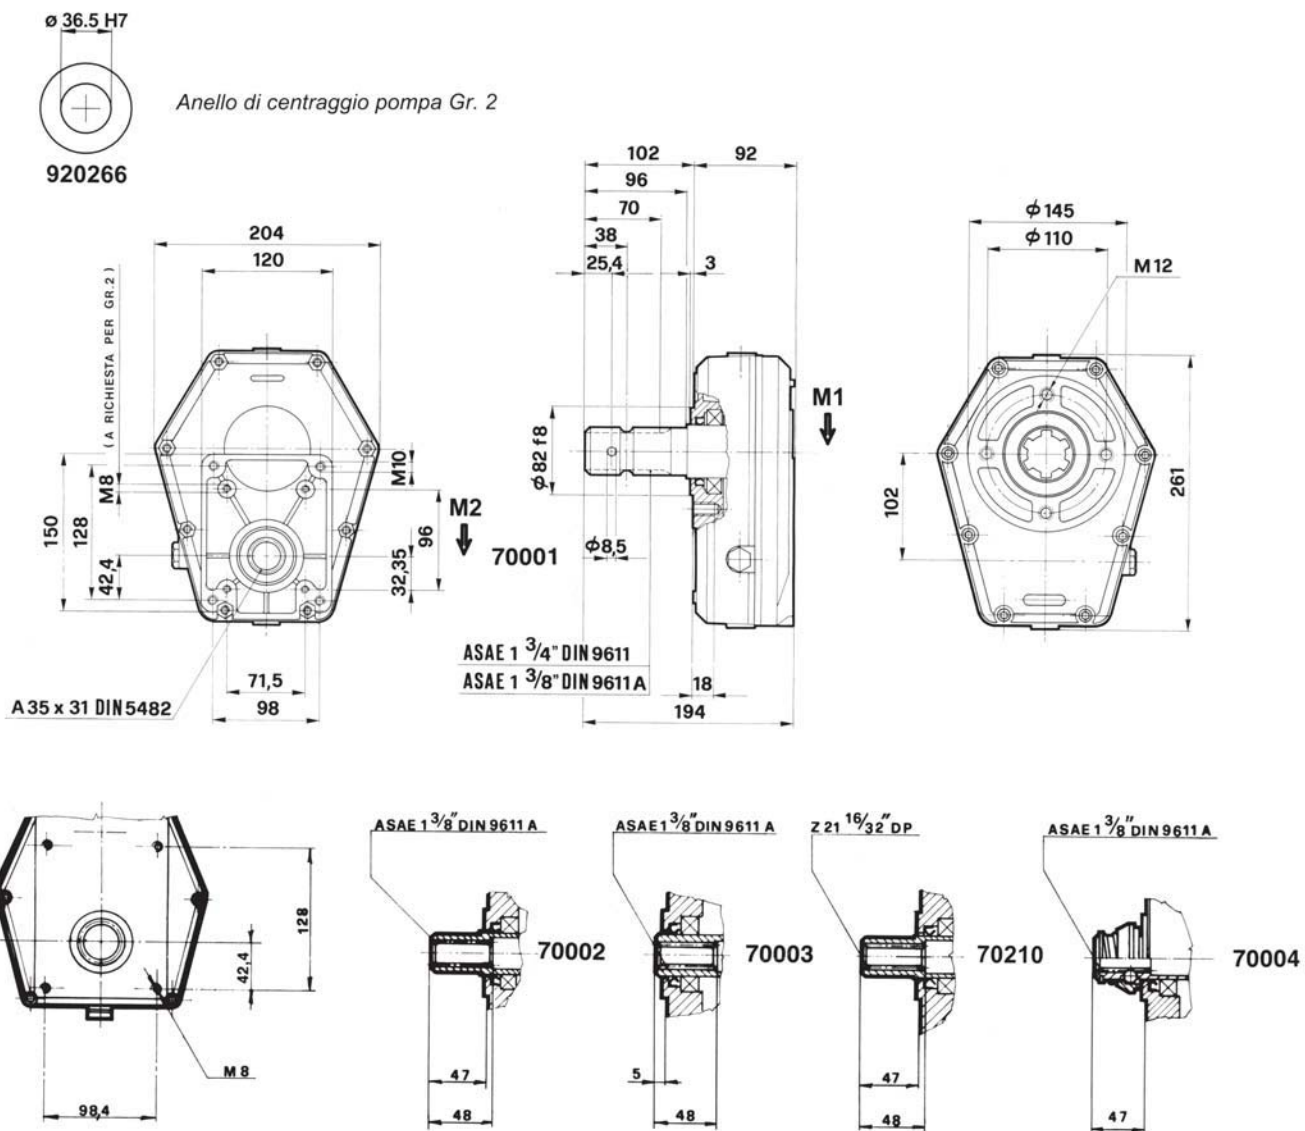

Speed-up Gearboxes Serie 70000 - 20 kW Outlet pump flange Gr.3

Livello max olio: Lt. 0,350

M1 daNm	M2 daNm	N. 1 GIRI/1' TOURS/1' R.P.M. U/min	N. 2 GIRI/1' TOURS/1' R.P.M. U/min	I N. 1 / N. 2	POTENZA KW	G Kg
31	31	540	540	1	20	8,1
38	26	540	810	1,5	20	8,1
43	21	540	1080	2	20	8,1
46	18	540	1408	2,5	20	8,1
49	16	540	1620	3	20	8,1
46	13	540	1836	3,5	20	8,1
43,7	11,5	540	2057	3,8	20	8,1